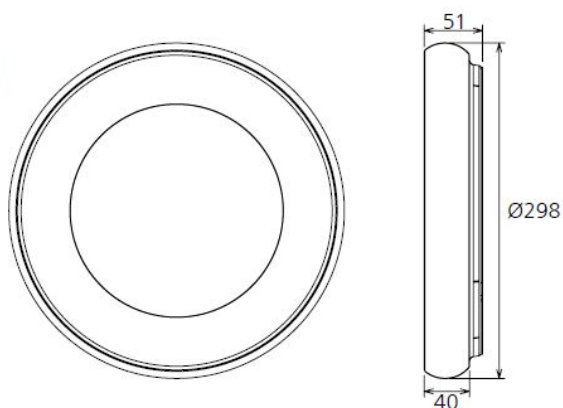

Anschluss: 200-240V AC
Dimmbar: ja triac
Wattage: 25 Watt
Lumen: 1760 lm
CRI: >80
Lichtfarbe: warmweiß, 3000K
Abstrahlwinkel: 120°
Arbeitstemperatur: -20° +45° C
Größe: Ø298mm
Höhe: 51mm
Gewicht: 1000 g

Energieeffizienzklasse: A+
kWh/1000h: 25

Merkmale

Merkmal	Wert
Abstrahlwinkel:	120

Merkmal	Wert
Betriebstemperatur:	-20 bis +45
CRI:	>80
Dimmbar:	TRIAC
Grösse:	Ø298*51
LED - Gehäusefarbe:	schwarz
LED - Gehäusematerial:	Kunststoff
Lichtfarbe:	warmweiß
Lichtfarbe in Kelvin:	3000
Lumen:	1760
Schutzklasse:	IP20
Volt:	230
Gewicht:	1 Kg

Weitere Bilder

- IP40, CRI-80, 120° Beam angle
- Hallow & anti-glare design, Unique, Elegant
- Multi-Installation: Suspending & Surface mounted