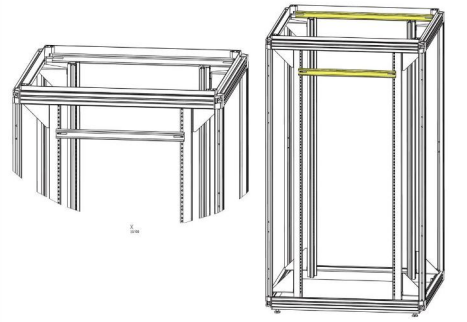

Kabelmanagement C-Profilschiene

C-Profilschiene			Bestellnummer
Breite [mm]	Länge [mm]	Ausführung	
600	482,5	Pos 1: miracel/smaract	05.040.080.0
800	682,5	Pos 1: miracel	05.040.082.0
19"	508	Pos 2: miracel/smaract/doubleprorack	01.110.719.9

- zum Kabelabfang mittels Bügelschellen oder Kabelabfangleisten
- naher Kabelabfang am Eintritt (Typ 1)
- passend für die Verwendung in Verbindung mit Deckel mit Kabeleinführung

Material / Oberfläche

- Stahlblech 1,5 mm, verzinkt